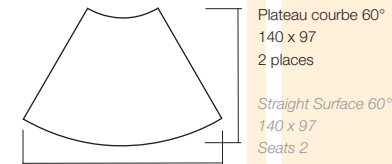

Programme Couleur Bois Évolution

7 plateaux 7 surfaces

5 piètements 5 legs and bases

4 chants 4 edges

Programme Couleur Bois Évolution

Distribué par :

MACE
www.mobilier-mace.com