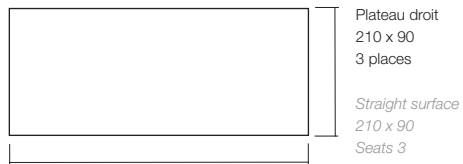

Programme Couleur Bois Évolution

7 plateaux 7 surfaces

5 piètements 5 legs and bases

4 chants 4 edges

Programme Couleur Bois Évolution

Distribué par :

MACE
www.mobilier-mace.com