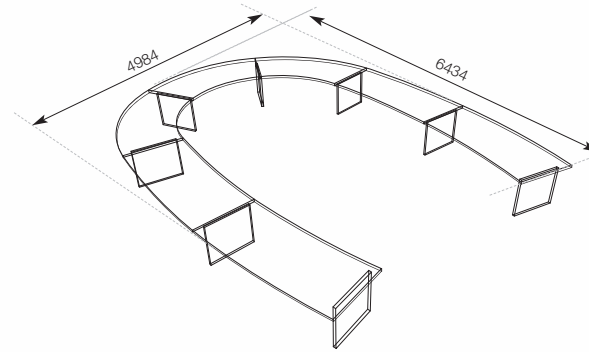

Chaises ROXY CL 4260 CRB (ADDFORM)
Tissu NOVO 440

Chairs - ROXY CL 4260 CRB (ADDFORM)
Fabric - NOVO 440

Programme
Couleur Bois Évolution

Table en fer à cheval
Horseshoe-shaped table

-  Composition 21 places
-  Placage merisier
-  Avec voile de fond
-  Profil Galion
-  Pied panneau
-  21-seat layout
-  Cherry veneer
-  With modesty panel
-  Galion shape
-  Panel base

Mini-top access
dimensions 400 x 100 mm
finition bois

Mini-top access
dimensions 400 x 100 mm
wood finish

Top access clipsé
dimensions 560 x 108
finition aluminium

Clip-on top access
dimensions 560 x 108
aluminium finish