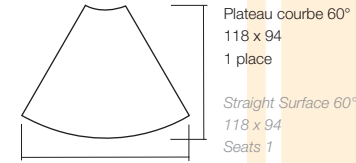

Programme Couleur Bois Évolution

7 plateaux 7 surfaces

5 piètements 5 legs and bases

4 chants 4 edges

Programme Couleur Bois Évolution

Distribué par :

MACE
www.mobilier-mace.com