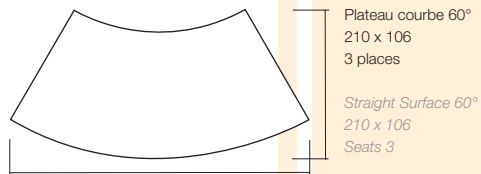

Programme Couleur Bois Évolution

7 plateaux 7 surfaces

5 piètements 5 legs and bases

4 chants 4 edges

Programme Couleur Bois Évolution

Distribué par :

MACE
www.mobilier-mace.com