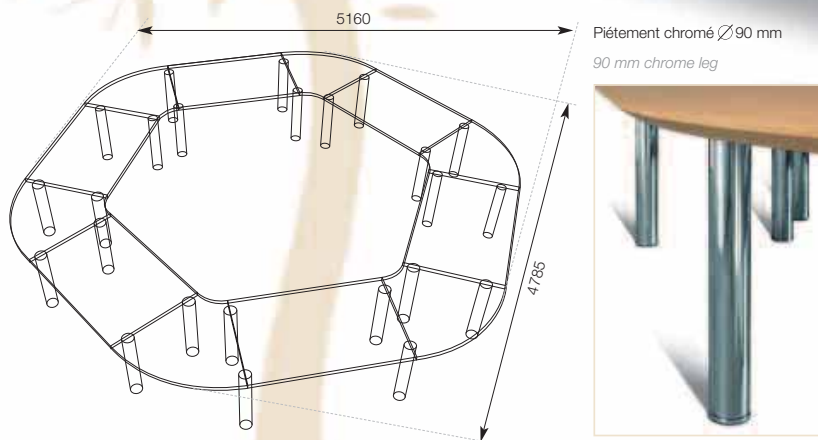

Chaises ROXY CL 4260 CRB (ADDFORM)
Tissu NOVO 440

Chairs - ROXY CL 4260 CRB (ADDFORM)
Fabric - NOVO 440

Programme
Couleur Bois Évolution

Table en fer à cheval
Horseshoe-shaped table

-  Composition 21 places
-  Placage merisier
-  Avec voile de fond
-  Profil Galion
-  Pied panneau
-  21-seat layout
-  Cherry veneer
-  With modesty panel
-  Galion shape
-  Panel base