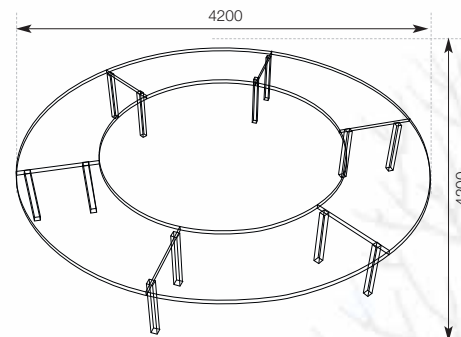

Programme
Couleur Bois Évolution

Table ronde
Round table

- Composition 18 places
- Placage chêne tabac
- Profil corvette
- Cuir 2 réf. 6168
- Pied rectangle bois

Fauteuil PANAMA FF 104 CTC Cuir 2 Réf. 6168

- 18-seat layout
- 'Tobacco' oak veneer
- Corvette shape
- Leather 2 ref. 6168
- Rectangular wooden leg

Armchair PANAMA FF 104 CTC Leather 2 Ref. 6168

Option voile de fond
Modesty panel option

Chant Corvette
Corvette edge