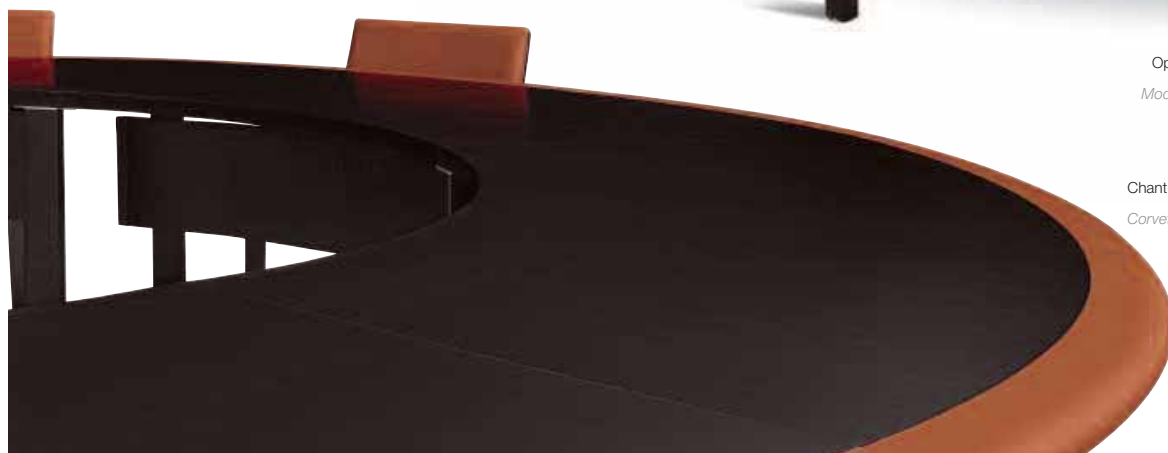

Programme
Couleur Bois Évolution

Table ronde
Round table

- Composition 18 places
- Placage chêne tabac
- Profil corvette
- Cuir 2 réf. 6168
- Pied rectangle bois

Fauteuil PANAMA FF 104 CTC Cuir 2 Réf. 6168

- 18-seat layout
- 'Tobacco' oak veneer
- Corvette shape
- Leather 2 ref. 6168
- Rectangular wooden leg

Armchair PANAMA FF 104 CTC Leather 2 Ref. 6168

Chant Corvette
Corvette edge