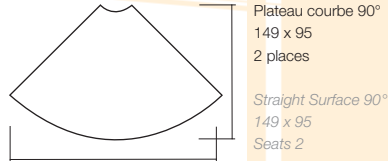

Programme Couleur Bois Évolution

7 plateaux 7 surfaces

5 piètements 5 legs and bases

4 chants 4 edges

Programme Couleur Bois Évolution

Distribué par :

MACE
www.mobilier-mace.com