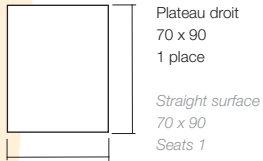

Programme Couleur Bois Évolution

7 plateaux 7 surfaces

5 piètements 5 legs and bases

4 chants 4 edges

Programme Couleur Bois Évolution

Distribué par :

MACE
www.mobilier-mace.com